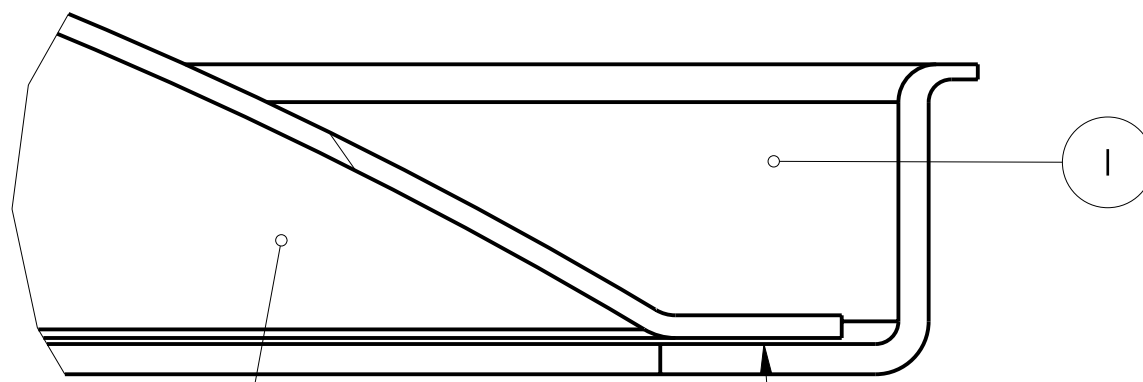

SEE DETAIL A

DETAIL A
SCALE 2:1

2 Loodveterring

SCALE 1:2

GEN.ROUGHN. ✓ Ra in µm	UNIT mm	TOL.UNLESS OTHERW.STATED DIMENS. ± ANGLE ± °	MATERIAL
GEN.SCALE 1:1	PROJECT EUROP.	SYMBOLS UN-D 28 UN-D 603	TREATMENT
STATUS info only	NAME Sam domedrager	IDENTIFICATION 4522 151 6070	REV. DOCUMENT DATE 1 2003-02-01
CREATOR Vanhoef	SUPSEDES 8222 036 2945.1	GR. 110 SECTION 1 of 1	A3