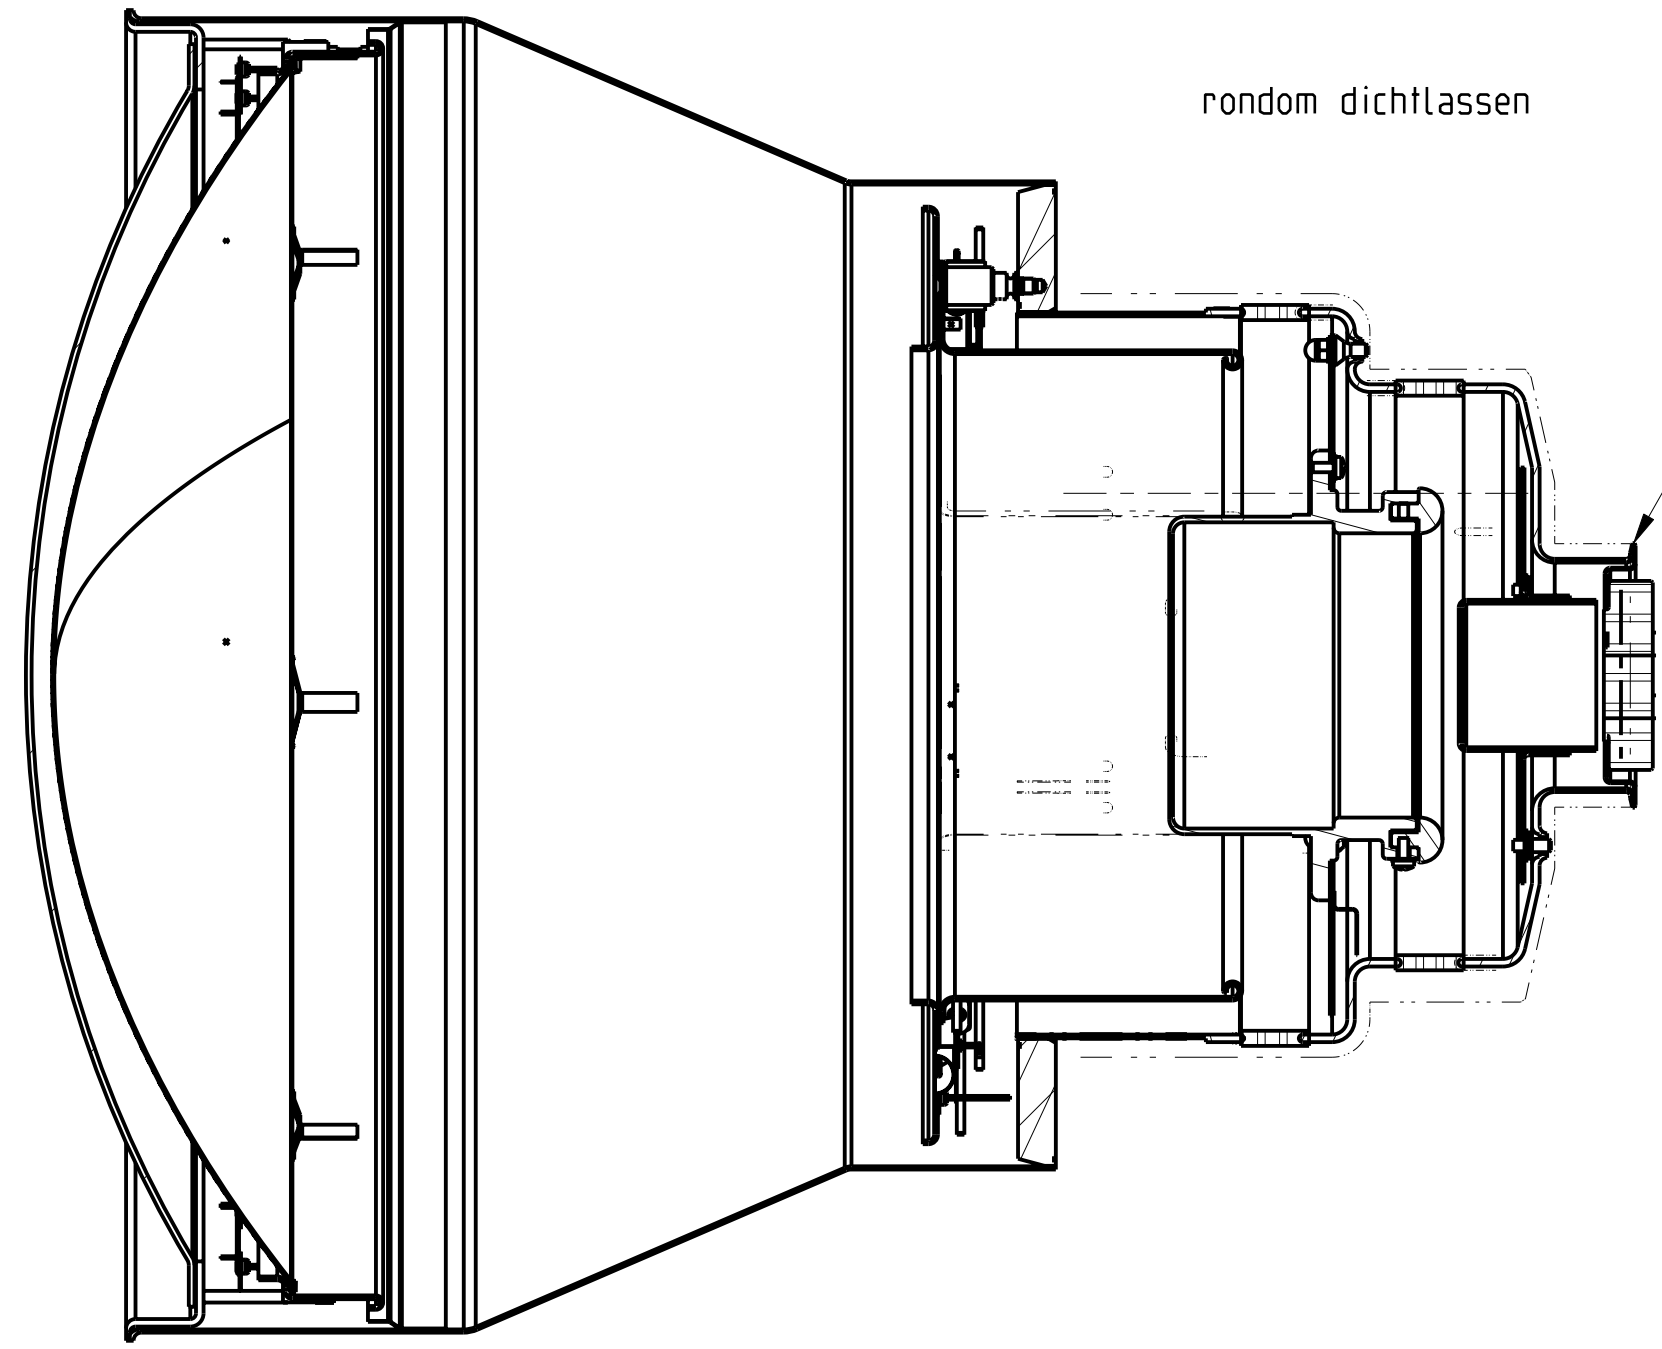

PHILIPS

rondom dichtlassen

rondom dichtlassen