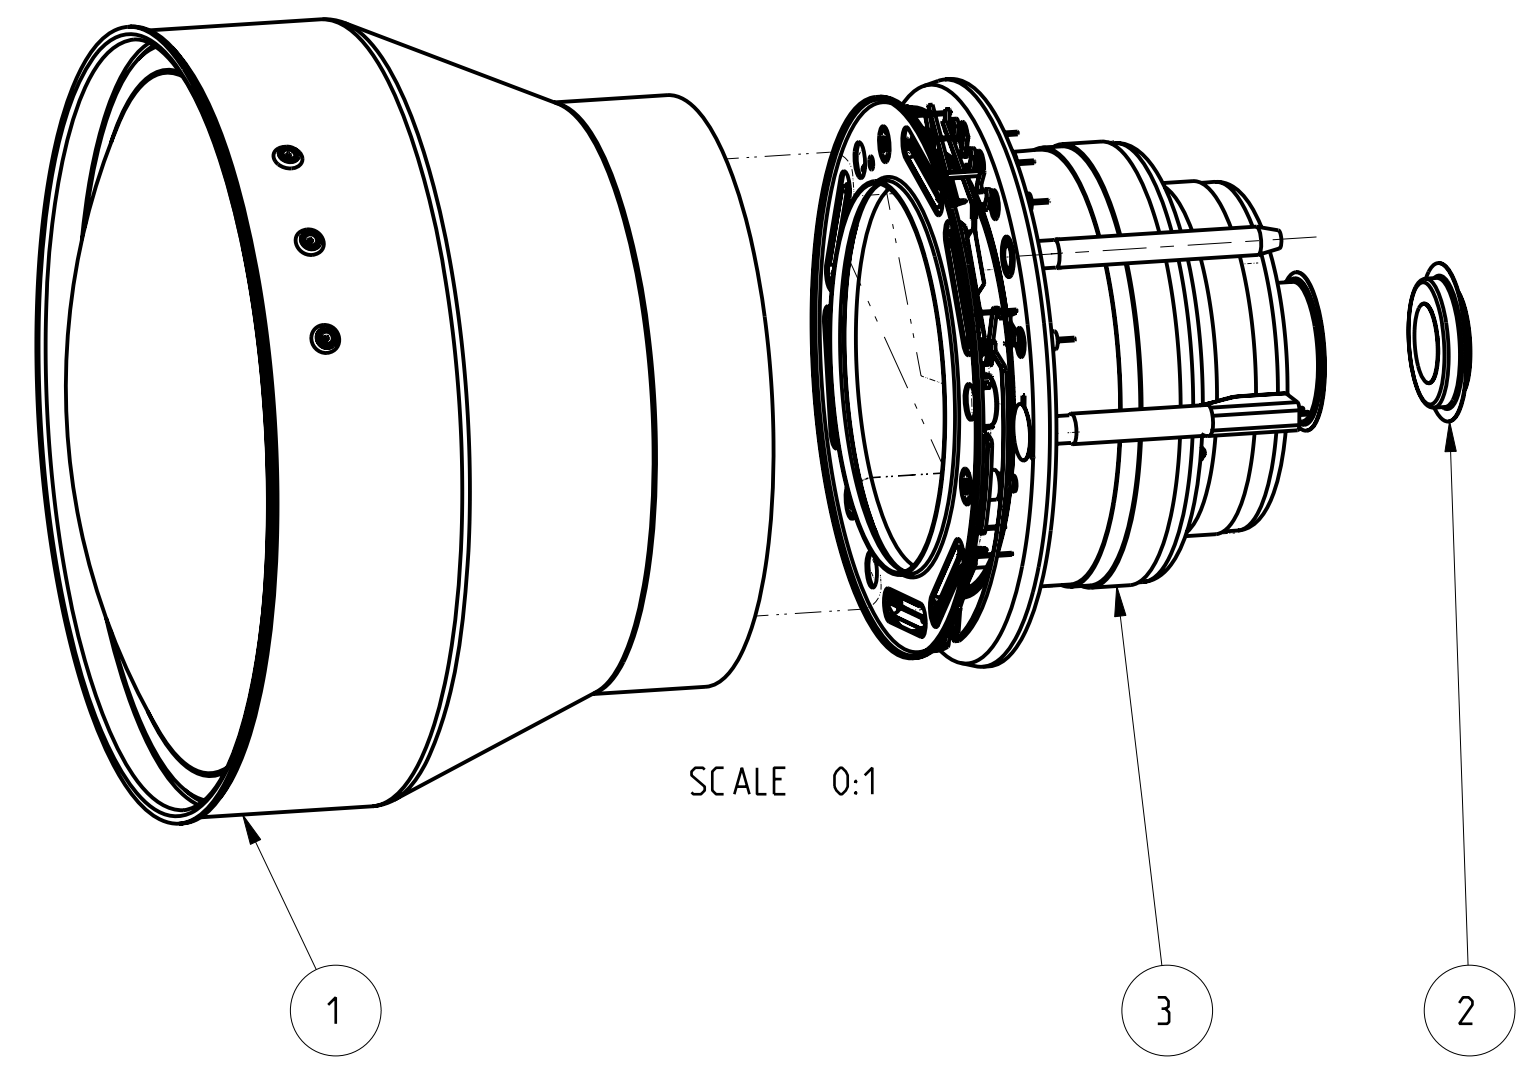

SCALE 0:1

Bij montage pompstengel
uitrichten t.o.v.
middelste doorvoer