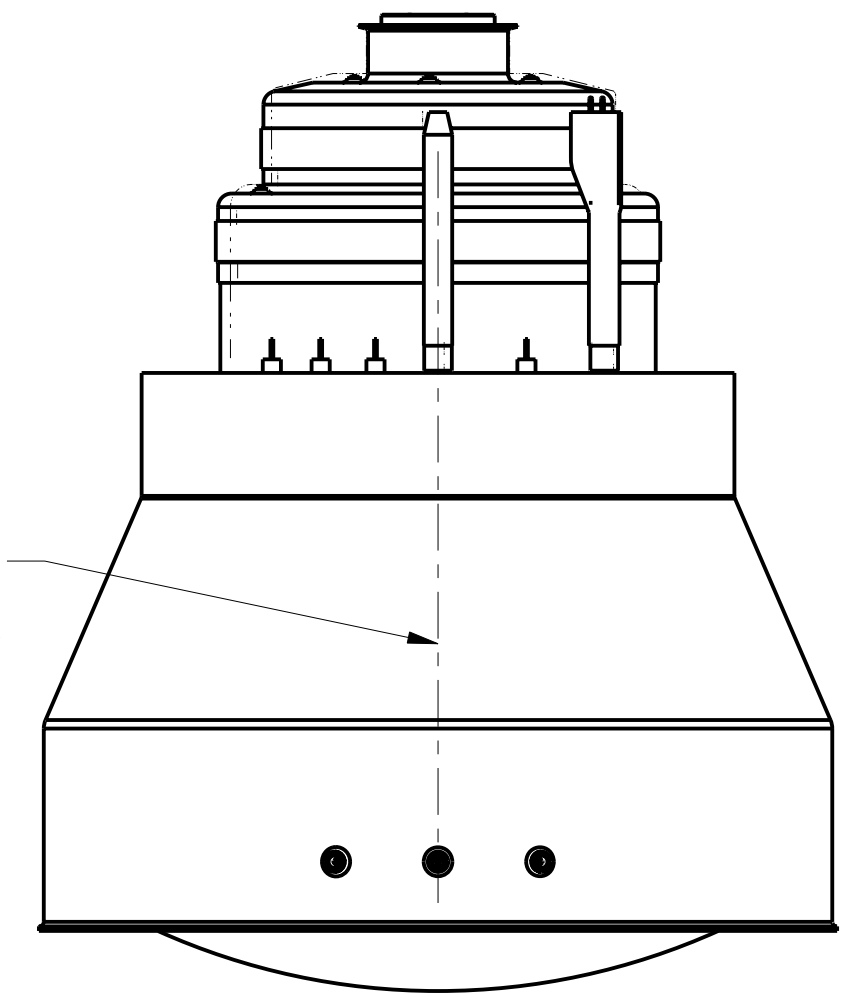

SCALE 0:1

	mm	±	± °		
1:1					
info only	Sam. buis a-a gelast		4522 151 6090	2	2003-02-01
	R. Kerckhoffs	8222 036 2948. I	110	2	A2
	0.		PHILIPS MEDICAL SYSTEMS NEDERLAND B.V..BEST